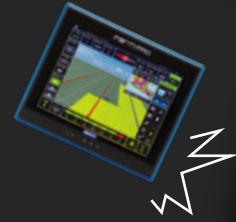

Resistente à queda

Queda vertical de até 1m.

3D